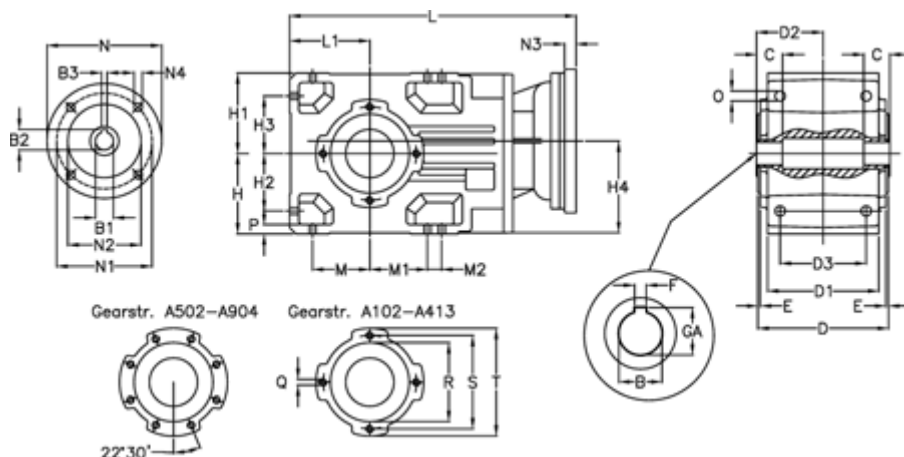

Varenummer: 29600100724240
 Beskrivelse: Keglehjulsgear A102UH30-7,2-P100B5

Mål

B	= 30	D2 = 60.0	H3 = 50.0	N1 = 215	S = 100
B1	= 28	D3 = 75	H4 = 83.0	N2 = 180	T = 120
B2	= 31.3	E = 3.0	L = 312.0	N3 = 0	
B3	= 8	F = 8	L1 = 70	N4 = M12x16	
Betegnelse	= A102UH30-xx-P100 B5	GA = 33.3	M = 50.0	O = 9.5	
C	= 18	H = 70	M1 = 50.0	P = 9	
D	= 117	H1 = 70	M2 = 0	Q = M8x12	
D1	= 95	H2 = 50.0	N = 250	R = 80	